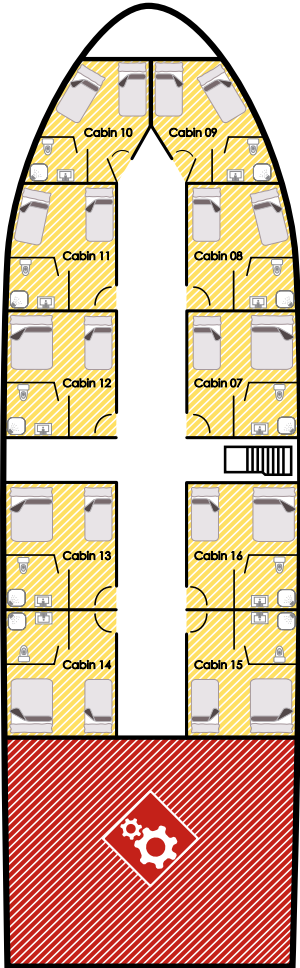

YOUR BOAT - LE JESSICA

LOWER DECK

MAIN DECK

UPPER DECK

SUN DECK

ESPACE DÉDIÉ À L'ACTIVITÉ
Activity area

ESPACE D'ÉCHANGE ET CONVIVIALITÉ
Friendly area

ESPACE DE CONFORT PRIVÉ
Private comfort zone

ESPACE TECHNIQUE NON ACCESSIBLE
Restricted technical zone

MOYENS DE SECOURS
First-aid kit

TOILETTES
Restrooms

VESTIAIRES
Cloakroom

COINS REPAS
Dining room

CABINES
Cabins

CUISINES
Kitchen

ZONES DE PLONGÉE
Diving area

ZONES DE CONFORT
Comfort zone

ESPACES RÉSERVÉS
Booked spaces

MACHINES
Engine room

STAFF ONLY
Accès interdit hors personnel