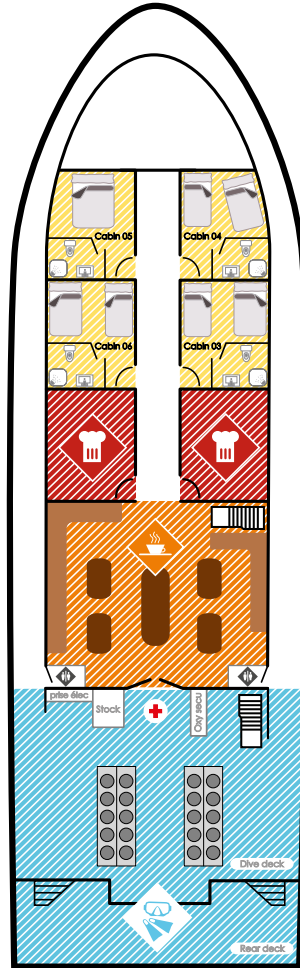

YOUR BOAT - LE JESSICA

LOWER DECK

MAIN DECK

UPPER DECK

SUN DECK

ESPACE DÉDIÉ À L'ACTIVITÉ
Activity area

ESPACE D'ÉCHANGE ET CONVIVIALITÉ
Friendly area

ESPACE DE CONFORT PRIVÉ
Private comfort zone

ESPACE TECHNIQUE NON ACCESSIBLE
Restricted technical zone

MOYENS DE SECOURS
First-aid kit

TOILETTES
Restrooms

VESTIAIRES
Cloakroom

COINS REPAS
Dining room

CABINES
Cabins

CUISINES
Kitchen

ZONES DE PLONGÉE
Diving area

ZONES DE CONFORT
Comfort zone

ESPACES RÉSERVÉS
Booked spaces

MACHINES
Engine room

STAFF ONLY
Accès interdit hors personnel